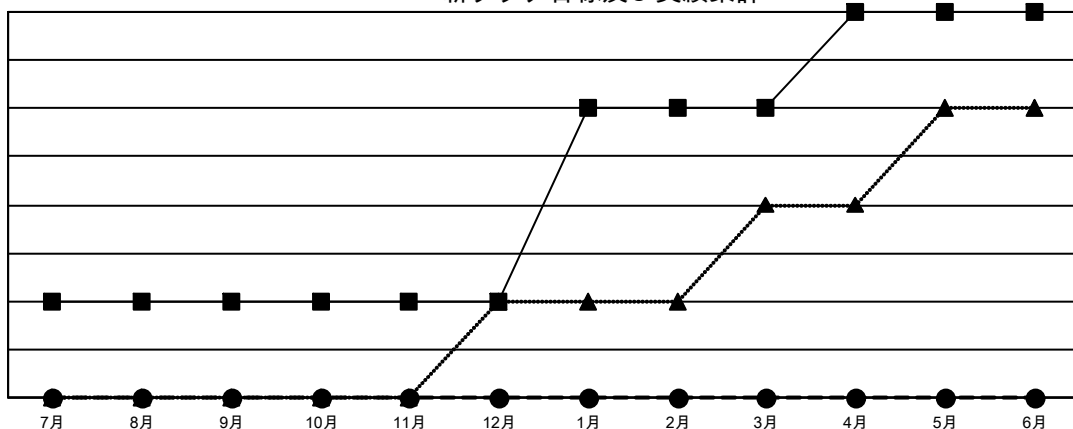

# GMT MONTHLY MEMBERSHIP PROGRESS REPORT

Results as of: 1/31/2024

Multiple District 331

LOCATION: JAPAN

GMT: OPEN

GMT会則地域 5 - J

| クラブ            |        |      |       | 名              |        |        |                  |
|----------------|--------|------|-------|----------------|--------|--------|------------------|
| 結果 : 2023-2024 |        |      |       | 結果 : 2023-2024 |        |        |                  |
| 四半期            | 新クラブ目標 | 新クラブ | 解散クラブ | 四半期            | 会員純増目標 | 会員増強実績 | 退会者 ( 転籍を含む ) 実際 |
| 7月/8月/9月       | 1      | 0    | 0     | 7月/8月/9月       | 95     | 171    | 96               |
| 10月/11月/12月    | 0      | 0    | 0     | 10月/11月/12月    | 110    | 90     | 132              |
| 1月/2月/3月       | 2      | 0    | 1     | 1月/2月/3月       | 75     | 43     | 30               |
| 4月/5月/6月       | 1      | 0    | 0     | 4月/5月/6月       | 60     | 0      | 0                |

新クラブ目標及び実績累計

会員目標及び実績累計

|          |                                      |                   |
|----------|--------------------------------------|-------------------|
| 解散クラブ: 1 | 117 CLUBS OF 186 一名以上の新会員を登録         | 男女別               |
| 退会者      |                                      | 男性 4,818 (81.51%) |
| 物故会員 37  | <a href="#">会員累計データを見るには、ここをクリック</a> | 女性 1,093 (18.49%) |
| クラブ解散 0  |                                      | 世帯主/家族会員合計 1,465  |
| その他 221  |                                      | 国際会費半額の家族会員 784   |
| 合計 258   |                                      |                   |