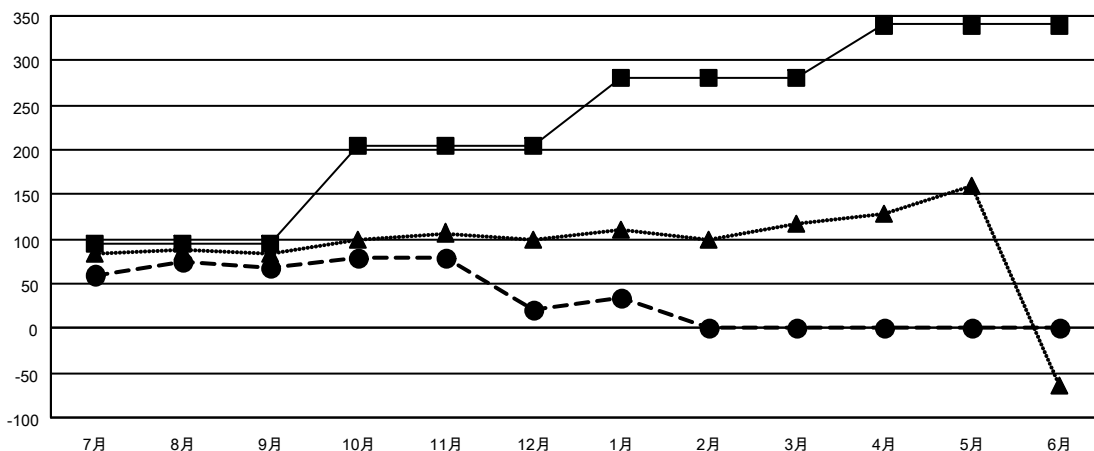

# GMT MONTHLY MEMBERSHIP PROGRESS REPORT

Results as of: 1/31/2024

Multiple District 331

LOCATION: JAPAN

GMT: OPEN

GMT会則地域 5 - J

| クラブ            |        |      |       | 名              |        |        |                  |
|----------------|--------|------|-------|----------------|--------|--------|------------------|
| 結果 : 2023-2024 |        |      |       | 結果 : 2023-2024 |        |        |                  |
| 四半期            | 新クラブ目標 | 新クラブ | 解散クラブ | 四半期            | 会員純増目標 | 会員増強実績 | 退会者 ( 転籍を含む ) 実際 |
| 7月/8月/9月       | 1      | 0    | 0     | 7月/8月/9月       | 95     | 171    | 96               |
| 10月/11月/12月    | 0      | 0    | 0     | 10月/11月/12月    | 110    | 90     | 132              |
| 1月/2月/3月       | 2      | 0    | 1     | 1月/2月/3月       | 75     | 43     | 30               |
| 4月/5月/6月       | 1      | 0    | 0     | 4月/5月/6月       | 60     | 0      | 0                |

新クラブ目標及び実績累計

会員目標及び実績累計

|          |                                      |                   |
|----------|--------------------------------------|-------------------|
| 解散クラブ: 1 | 117 CLUBS OF 186 一名以上の新会員を登録         | 男女別               |
| 退会者      |                                      | 男性 4,818 (81.51%) |
| 物故会員 37  | <a href="#">会員累計データを見るには、ここをクリック</a> | 女性 1,093 (18.49%) |
| クラブ解散 0  |                                      | 世帯主/家族会員合計 1,465  |
| その他 221  |                                      | 国際会費半額の家族会員 784   |
| 合計 258   |                                      |                   |